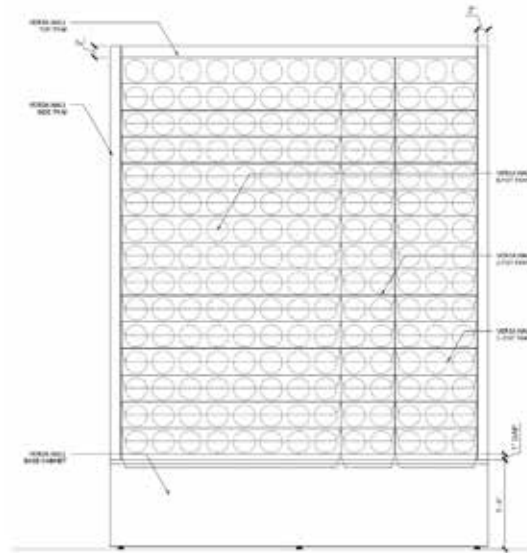

gsky Plant Systems Inc.

MUR VÉGÉTAL VERTICAL

Système : VERSA wall

FAITES LE PLEIN DE VIE !
BRING YOUR WORLD TO LIFE!

gsky Plant Systems Inc.

MUR VÉGÉTAL VERTICAL

Système : VERSA wall

FAITES LE PLEIN DE VIE !
BRING YOUR WORLD TO LIFE!