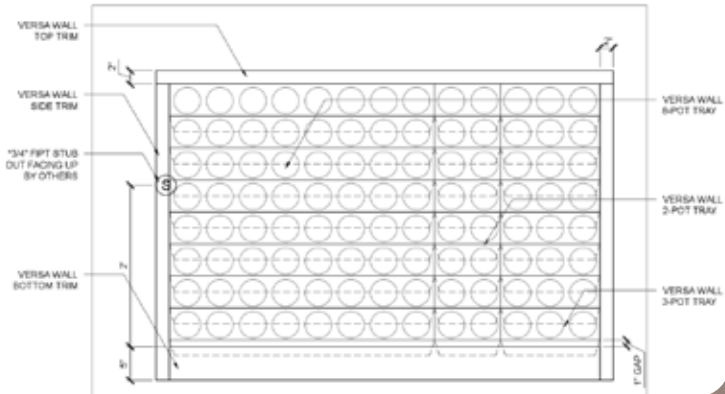

gsky Plant Systems Inc.