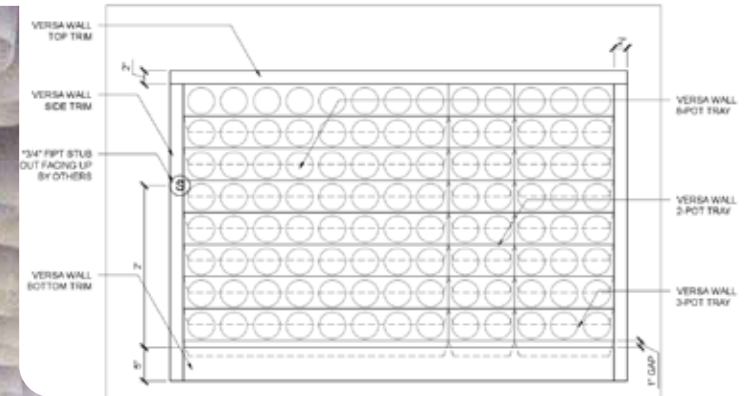

MUR VÉGÉTAL CAMPUS BELL - DESSIN PAR ARCHITECTE BRIAN BURROWS, LE GROUP ARCHITEX COLLABORATEURS : DECASULT, RELIANCE, CANDEREL, AEDIFICA

CAMPUS BELL, Montréal

Système : bacs muraux

FAITES LE PLEIN DE VIE !
BRING YOUR WORLD TO LIFE!