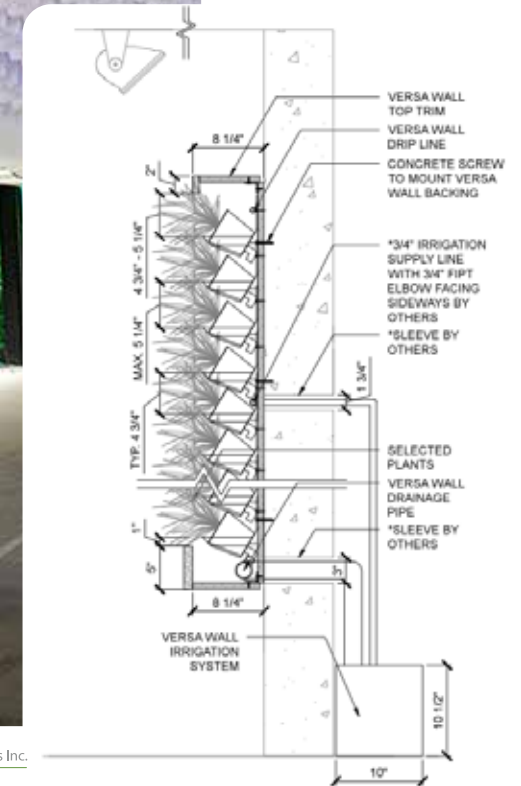

MUR VÉGÉTAL CAMPUS BELL - DESSIN PAR ARCHITECTE BRIAN BURROWS, LE GROUP ARCHITEX COLLABORATEURS : DECASULT, RELIANCE, CANDEREL, AEDIFICA

CAMPUS BELL, Montréal

Système : bacs muraux

FAITES LE PLEIN DE VIE !
BRING YOUR WORLD TO LIFE!